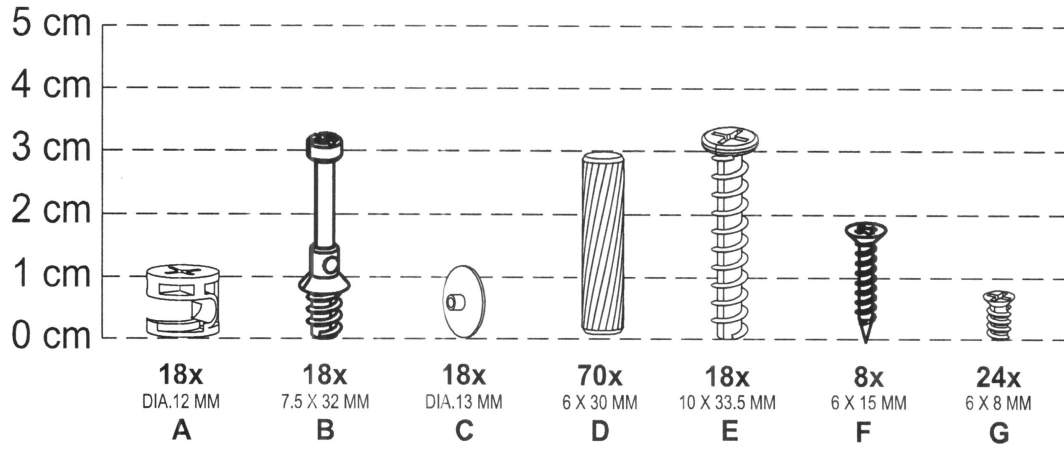

HARDWARE LIST