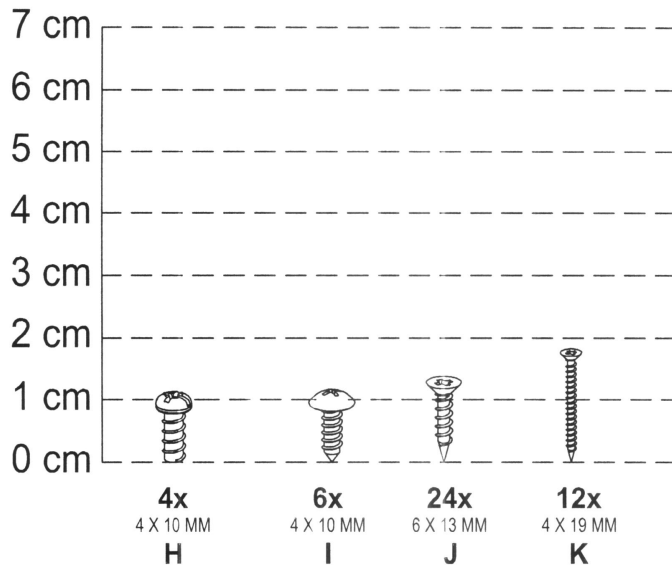

HARDWARE LIST