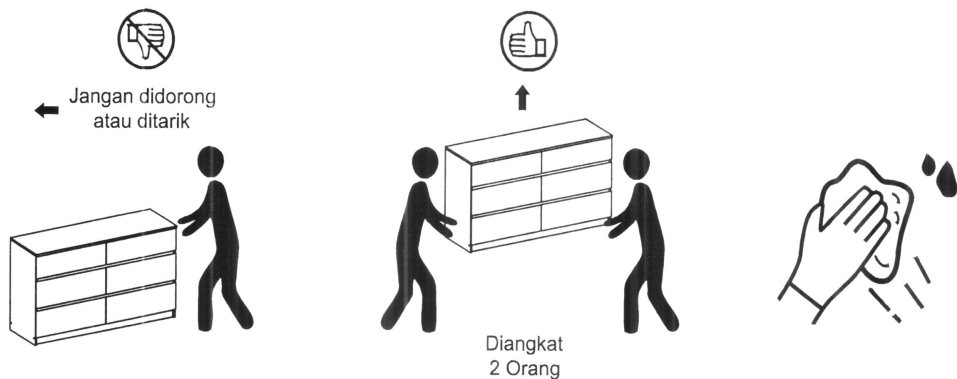

# KAZE LEMARI LACI 6 PINTU

**45 Menit**

**2 Orang**

1. Beban pada ilustrasi di bagian **INFORMASI PRODUK** adalah beban dalam keadaan diam dengan distribusi merata pada semua permukaan.
2. Pindahkan produk ini dengan cara mengangkat, jangan didorong karena dapat merusak bagian kaki.
3. Bila terkena cairan, langsung bersihkan dengan menggunakan kain yang lembut.
4. Jangan meletakkan benda-benda bersuhu tinggi tanpa menggunakan alas.
5. Permukaan produk tidak boleh terkena cairan kimia. contoh : thinner, cat kuku.
6. Membersihkan produk cukup dengan kain kering, namun bila diperlukan dapat menggunakan kain lembab bukan basah.
7. Pelengkap pengaman wajib digunakan untuk mencegah furnitur terjatuh. Pelengkap pengaman sudah termasuk di dalam paket furnitur ini dan cara instalasi tercantum.
8. Jangan memanjat atau bergelantungan di laci, pintu atau rak.
9. Letakkan benda berat di laci paling bawah.
10. Laminasi permukaan menggunakan material dasar Kertas.
11. Jangan meletakkan benda panas langsung diatas permukaan. Selalu gunakan tatakan penahan panas. Terdapat resiko permukaan bergelembung akibat kontak fisik dengan benda panas akibat penguapan lapisan adesif antara papan kayu dengan lapisan laminasi.
12. Jangan meletakkan benda basah langsung diatas permukaan. Selalu gunakan tatakan agar permukaan tidak terkena cairan. Terdapat resiko permukaan berubah warna dan lapisan menjadi lapuk akibat kontak fisik dengan benda basah.