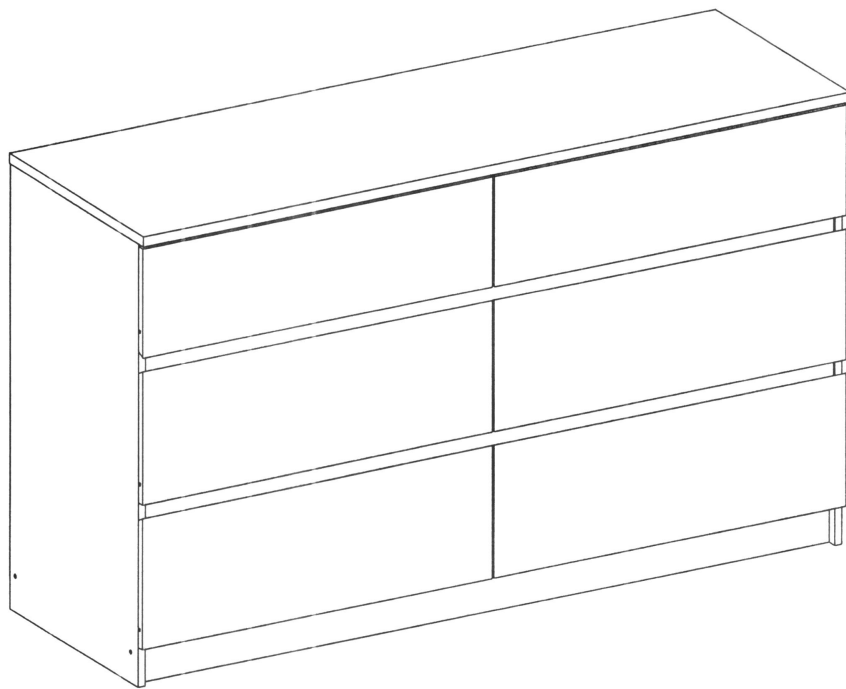

# KAZE LEMARI LACI 6 PINTU

**45 Menit**

**2 Orang**

1. Beban pada ilustrasi di bagian **INFORMASI PRODUK** adalah beban dalam keadaan diam dengan distribusi merata pada semua permukaan.
2. Pindahkan produk ini dengan cara mengangkat, jangan didorong karena dapat merusak bagian kaki.
3. Bila terkena cairan, langsung bersihkan dengan menggunakan kain yang lembut.
4. Jangan meletakkan benda-benda bersuhu tinggi tanpa menggunakan alas.
5. Permukaan produk tidak boleh terkena cairan kimia. contoh : thinner, cat kuku.
6. Membersihkan produk cukup dengan kain kering, namun bila diperlukan dapat menggunakan kain lembab bukan basah.
7. Pelengkap pengaman wajib digunakan untuk mencegah furnitur terjatuh. Pelengkap pengaman sudah termasuk di dalam paket furnitur ini dan cara instalasi tercantum.
8. Jangan memanjat atau bergelantungan di laci, pintu atau rak.
9. Letakkan benda berat di laci paling bawah.
10. Laminasi permukaan menggunakan material dasar Kertas.
11. Jangan meletakkan benda panas langsung diatas permukaan. Selalu gunakan tatakan penahan panas. Terdapat resiko permukaan bergelembung akibat kontak fisik dengan benda panas akibat penguapan lapisan adesif antara papan kayu dengan lapisan laminasi.
12. Jangan meletakkan benda basah langsung diatas permukaan. Selalu gunakan tatakan agar permukaan tidak terkena cairan. Terdapat resiko permukaan berubah warna dan lapisan menjadi lapuk akibat kontak fisik dengan benda basah.

# PARTS LIST

No.	Size	Qty
1	1191 x 392 x 15 mm	1
2	1163 x 60 x 12 mm	2
3	660 x 375 x 12 mm	1
4	660 x 375 x 12 mm	1
5	660 x 360 x 12 mm	1
6	1163 x 50 x 12 mm	2
7	1163 x 60 x 12 mm	1
8	1185 x 312 x 2.5 mm	2

No.	Size	Qty
9	592 x 163 x 12 mm	1
10	592 x 163 x 12 mm	1
11	592 x 196 x 12 mm	2
12	592 x 196 x 12 mm	2
13	340 x 114 x 12 mm	2
14	340 x 114 x 12 mm	2
15	526 x 112 x 12 mm	2
16	340 x 140 x 12 mm	4

No.	Size	Qty
17	340 x 140 x 12 mm	4
18	526 x 138 x 12 mm	4
19	537 x 339 x 2.5 mm	6