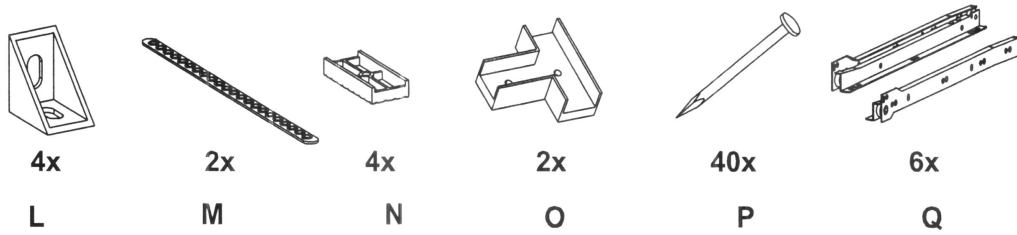

HARDWARE LIST