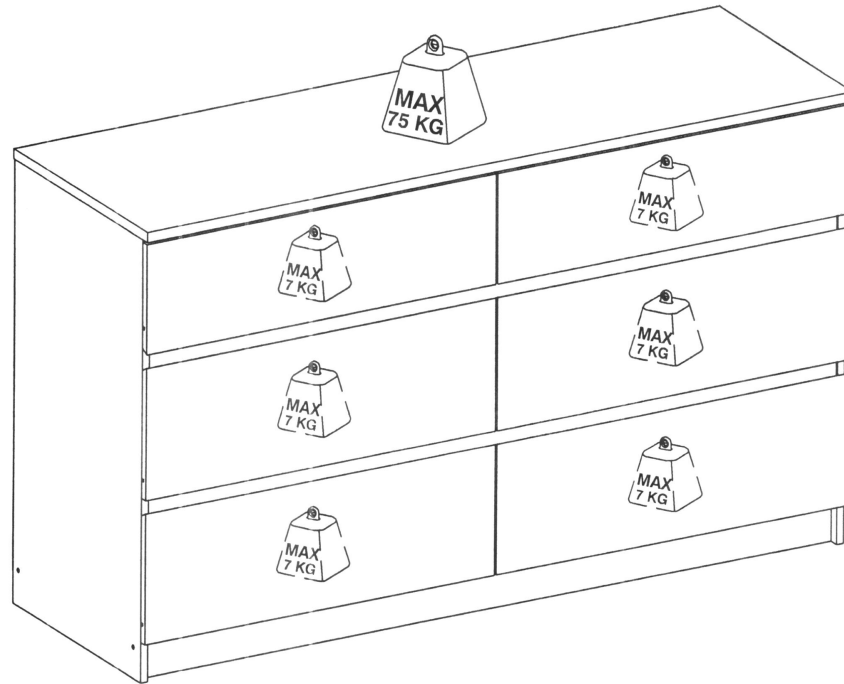

# KAZE LEMARI LACI 6 PINTU

**45 Menit**

**2 Orang**

1. Beban pada ilustrasi di bagian **INFORMASI PRODUK** adalah beban dalam keadaan diam dengan distribusi merata pada semua permukaan.
2. Pindahkan produk ini dengan cara mengangkat, jangan didorong karena dapat merusak bagian kaki.
3. Bila terkena cairan, langsung bersihkan dengan menggunakan kain yang lembut.
4. Jangan meletakkan benda-benda bersuhu tinggi tanpa menggunakan alas.
5. Permukaan produk tidak boleh terkena cairan kimia. contoh : thinner, cat kuku.
6. Membersihkan produk cukup dengan kain kering, namun bila diperlukan dapat menggunakan kain lembab bukan basah.
7. Pelengkap pengaman wajib digunakan untuk mencegah furnitur terjatuh. Pelengkap pengaman sudah termasuk di dalam paket furnitur ini dan cara instalasi tercantum.
8. Jangan memanjat atau bergelantungan di laci, pintu atau rak.
9. Letakkan benda berat di laci paling bawah.
10. Laminasi permukaan menggunakan material dasar Kertas.
11. Jangan meletakkan benda panas langsung diatas permukaan. Selalu gunakan tatakan penahan panas. Terdapat resiko permukaan bergelembung akibat kontak fisik dengan benda panas akibat penguapan lapisan adesif antara papan kayu dengan lapisan laminasi.
12. Jangan meletakkan benda basah langsung diatas permukaan. Selalu gunakan tatakan agar permukaan tidak terkena cairan. Terdapat resiko permukaan berubah warna dan lapisan menjadi lapuk akibat kontak fisik dengan benda basah.

# PARTS LIST

No.	Size	Qty
1	1191 x 392 x 15 mm	1
2	1163 x 60 x 12 mm	2
3	660 x 375 x 12 mm	1
4	660 x 375 x 12 mm	1
5	660 x 360 x 12 mm	1
6	1163 x 50 x 12 mm	2
7	1163 x 60 x 12 mm	1
8	1185 x 312 x 2.5 mm	2

No.	Size	Qty
9	592 x 163 x 12 mm	1
10	592 x 163 x 12 mm	1
11	592 x 196 x 12 mm	2
12	592 x 196 x 12 mm	2
13	340 x 114 x 12 mm	2
14	340 x 114 x 12 mm	2
15	526 x 112 x 12 mm	2
16	340 x 140 x 12 mm	4

No.	Size	Qty
17	340 x 140 x 12 mm	4
18	526 x 138 x 12 mm	4
19	537 x 339 x 2.5 mm	6