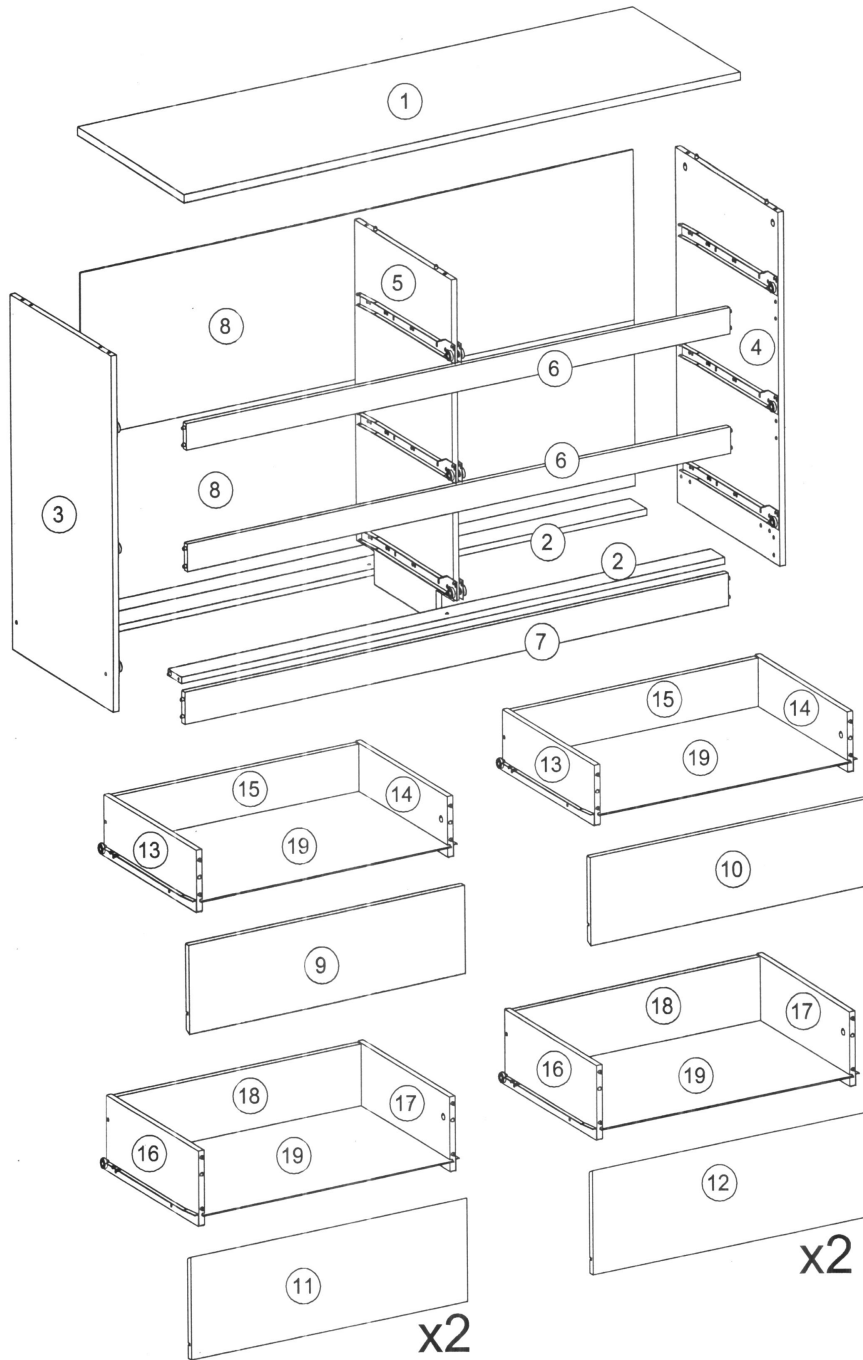

# KAZE LEMARI LACI 6 PINTU

**45 Menit**

**2 Orang**

1. Beban pada ilustrasi di bagian **INFORMASI PRODUK** adalah beban dalam keadaan diam dengan distribusi merata pada semua permukaan.
2. Pindahkan produk ini dengan cara mengangkat, jangan didorong karena dapat merusak bagian kaki.
3. Bila terkena cairan, langsung bersihkan dengan menggunakan kain yang lembut.
4. Jangan meletakkan benda-benda bersuhu tinggi tanpa menggunakan alas.
5. Permukaan produk tidak boleh terkena cairan kimia. contoh : thinner, cat kuku.
6. Membersihkan produk cukup dengan kain kering, namun bila diperlukan dapat menggunakan kain lembab bukan basah.
7. Pelengkap pengaman wajib digunakan untuk mencegah furnitur terjatuh. Pelengkap pengaman sudah termasuk di dalam paket furnitur ini dan cara instalasi tercantum.
8. Jangan memanjat atau bergelantungan di laci, pintu atau rak.
9. Letakkan benda berat di laci paling bawah.
10. Laminasi permukaan menggunakan material dasar Kertas.
11. Jangan meletakkan benda panas langsung diatas permukaan. Selalu gunakan tatakan penahan panas. Terdapat resiko permukaan bergelembung akibat kontak fisik dengan benda panas akibat penguapan lapisan adesif antara papan kayu dengan lapisan laminasi.
12. Jangan meletakkan benda basah langsung diatas permukaan. Selalu gunakan tatakan agar permukaan tidak terkena cairan. Terdapat resiko permukaan berubah warna dan lapisan menjadi lapuk akibat kontak fisik dengan benda basah.

# PARTS LIST

No.	Size	Qty
1	1191 x 392 x 15 mm	1
2	1163 x 60 x 12 mm	2
3	660 x 375 x 12 mm	1
4	660 x 375 x 12 mm	1
5	660 x 360 x 12 mm	1
6	1163 x 50 x 12 mm	2
7	1163 x 60 x 12 mm	1
8	1185 x 312 x 2.5 mm	2

No.	Size	Qty
9	592 x 163 x 12 mm	1
10	592 x 163 x 12 mm	1
11	592 x 196 x 12 mm	2
12	592 x 196 x 12 mm	2
13	340 x 114 x 12 mm	2
14	340 x 114 x 12 mm	2
15	526 x 112 x 12 mm	2
16	340 x 140 x 12 mm	4

No.	Size	Qty
17	340 x 140 x 12 mm	4
18	526 x 138 x 12 mm	4
19	537 x 339 x 2.5 mm	6

9

10

11

12

13

14

15

16